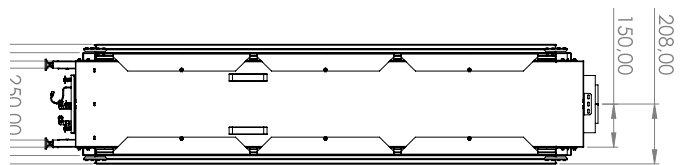

Double burner

Natural gas G25 (min-max): 2,7 - 10,8 kW

Natural gas G20 (min-max): 2,7 - 10,8 kW

Propane G31 (min-max): 2,6 - 10,3 kW

Return: 86%

Black steel: Standard
Black glass: Optional
Roof tile motif: -

E-Save: Standard
ProControl: Optional
Powerfan: Optional
AR-glass: Optional