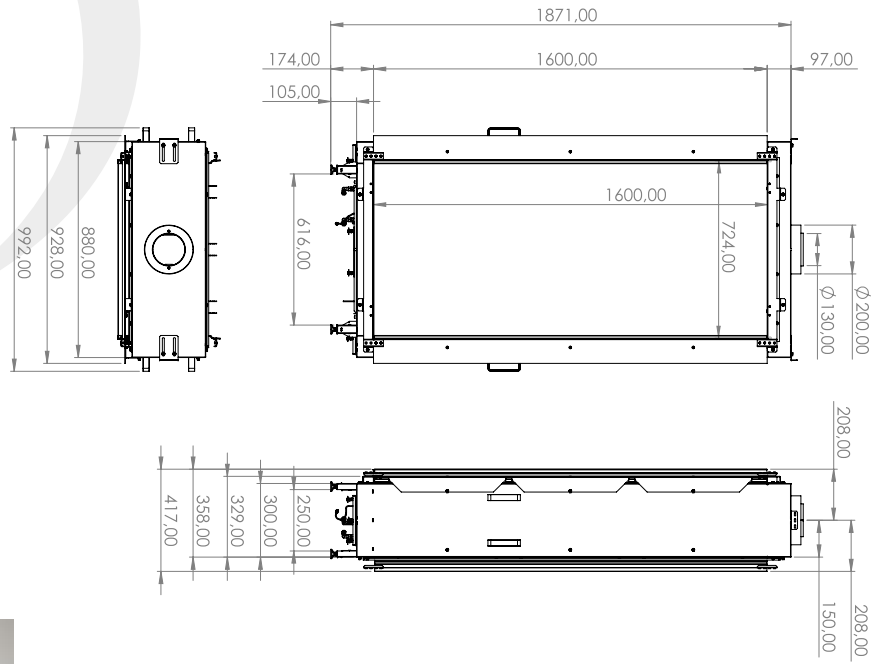

Double burner:

Natural gas G25 (min-max): 2,7 - 10,8 kW

Natural gas G20 (min-max): 2,7 - 10,8 kW

Propane G31 (min-max): 2,6 - 10,3 kW

Return: 86%

Black steel: Standard

Black glass: Optional

Roof tile motif: -

E-Save: Standard

ProControl: Optional

Powerfan: Optional

AR-glass: Optional

B