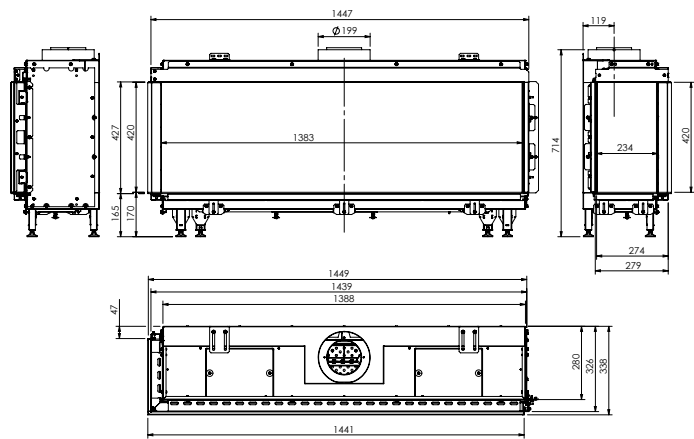

Quad burner

Natural gas G25 (min-max): 2,2 - 12,9 kW

Natural gas G20 (min-max): 2,2 - 12,9 kW

Propane G31 (min-max): 2,2 - 13,3 kW

Return: 90%

	Black steel:	Standard
	Black glass:	Optional
	Roof tile motif:	-

	E-Save:	Standard
	ProControl:	Optional
	Powerfan:	Optional
	AR-glass:	Optional