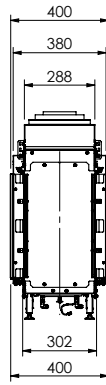

Double burner

Natural gas G25 (min-max): 4,6 - 13,7 kW

Natural gas G20 (min-max): 4,3 - 13,0 kW

Propane G31 (min-max): 4,3 - 12,8 kW

Return: 89%

Black steel: Standard

Black glass: Optional

Roof tile motif: -

E-Save: Standard

ProControl: Optional

Powerfan: Optional

AR-glass: Optional