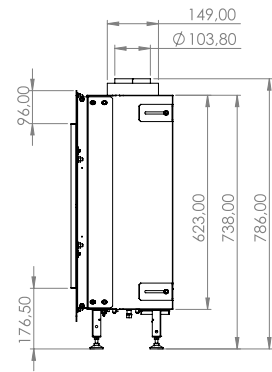

Single burner

Natural gas G25 (min - max): 2,0 - 6,0 kW

Natural gas G20 (min - max): 2,1 - 6,1 kW

Propane G31 (min - max): 1,8 - 5,3 kW

Return: 83%

Black steel: Standard
Black glass: Optional
Roof tile motif: -

E-Save: Standard
ProControl: Optional
Powerfan: Optional
AR-glass: Optional

B