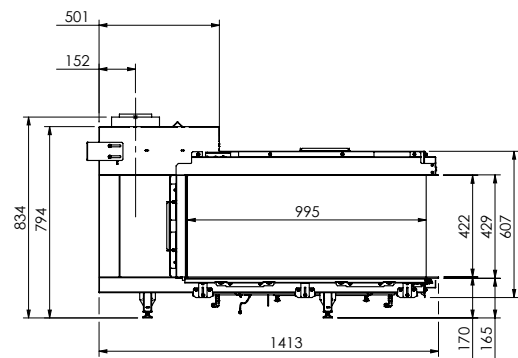

# LUCIUS 100

 Double burner

Natural gas G25 (min-max): 4,6 - 13,7 kW

Natural gas G20 (min-max): 4,3 - 13,0 kW

 Propane G31 (min-max): 4,3 - 12,8 kW

Return: 89%

 Black steel: Standard  
 Black glass: Optional  
 Roof tile motif: -