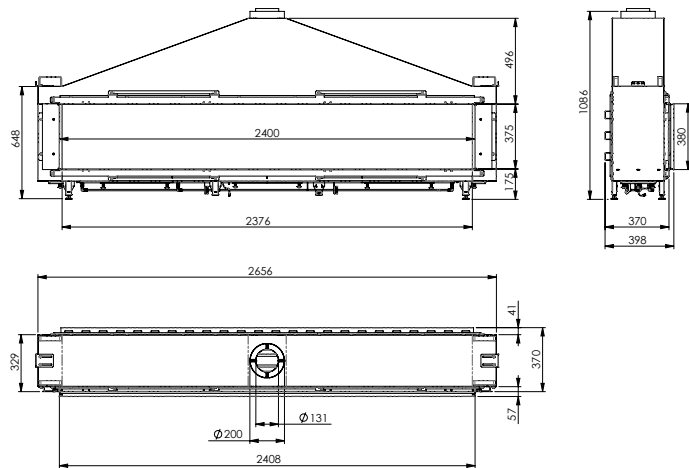

Multi burner

Natural gas G25 (min-max): 3,5 - 17,6 kW

Natural gas G20 (min-max): 3,5 - 17,6 kW

Propane G31 (min-max): 6,3 - 19,0 kW

Return: 89%

Black steel: Standard

Black glass: Optional

Roof tile motif: -

E-Save: Standard

ProControl: Optional

Powerfan: Optional

AR-glass: -

A