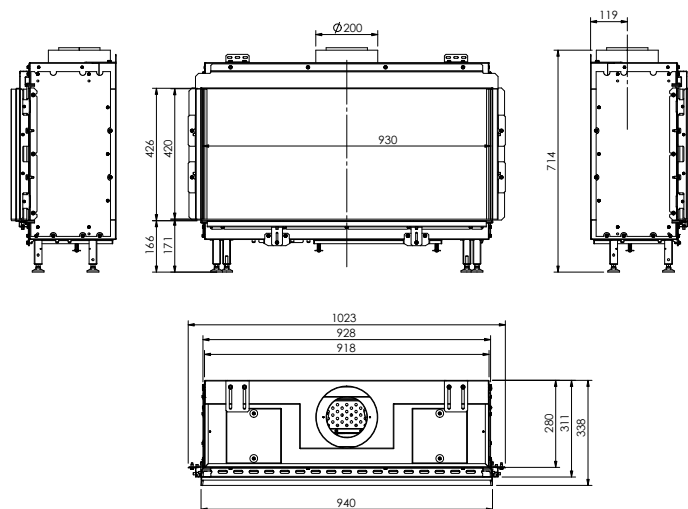

Single burner

Natural gas G25 (min-max): 2,9 - 8,7 kW

Natural gas G20 (min-max): 3,2 - 9,7 kW

Propane G31 (min-max): 2,2 - 6,5 kW

Return: 83%

	Black steel:	Standard
	Black glass:	Optional
	Roof tile motif:	-

	E-Save:	Standard
	ProControl:	Optional
	Powerfan:	Optional
	AR-glass:	Optional

B