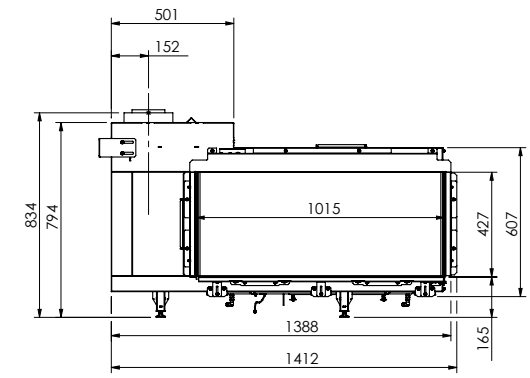

# TENORE 100

 Double burner

Natural gas G25 (min-max): 4,6 - 13,7 kW

Natural gas G20 (min-max): 4,3 - 13,0 kW

Propane G31 (min-max): 4,3 - 12,8 kW

Return: 89%

Black steel: Standard

Black glass: Optional