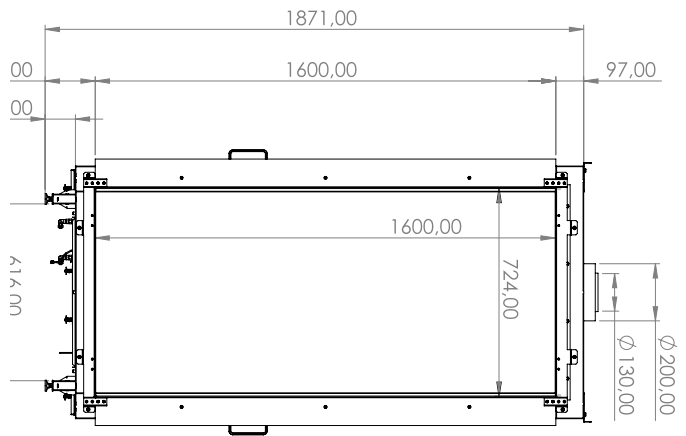

Double burner

Natural gas G25 (min-max): 2,7 - 10,8 kW

Natural gas G20 (min-max): 2,7 - 10,8 kW

Propane G31 (min-max): 2,6 - 10,3 kW

Return: 86%

Black steel: Standard
Black glass: Optional
Roof tile motif: -

E-Save: Standard
ProControl: Optional
Powerfan: Optional
AR-glass: Optional