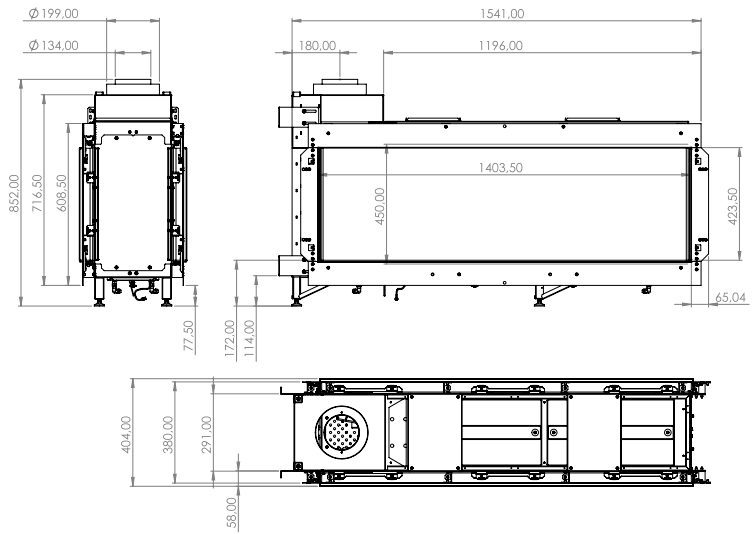

Multi burner

Natural gas G25 (min-max): 2,2 - 12,9 kW

Natural gas G20 (min-max): 2,2 - 12,9 kW

Propane G31 (min-max): 2,2 - 13,3 kW

Return: 90%

Black steel: Standard

Black glass: Optional

Roof tile motif: -

E-Save: Standard

ProControl: Optional

Powerfan: Optional

AR-glass: Optional