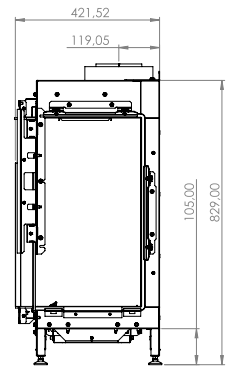

Real flame burner

Natural gas G25 (min-max): 2,9 - 11,7 kW

Natural gas G20 (min-max): 2,7 - 10,9 kW

Propane G31 (min-max): 2,9 - 11,5 kW

Return: 89%

Black steel: Standard

Black glass: Optional

Roof tile motif: -

E-Save: Standard

ProControl: Optional

Powerfan: Optional

AR-glass: Optional