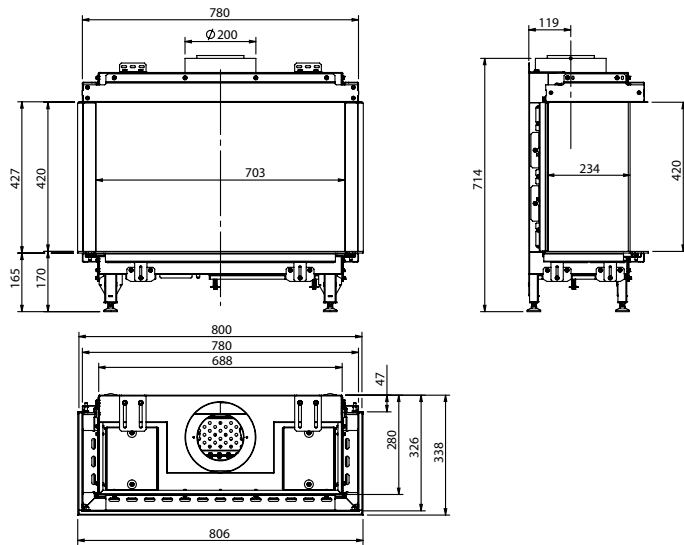

Single burner

Natural gas G25 (min-max): 2,4 - 7,3 kW

Natural gas G20 (min-max): 2,6 - 7,6 kW

Propane G31 (min-max): 2,3 - 6,8 kW

Return: 84%

Black steel: Standard

Black glass: Optional

Roof tile motif: -

E-Save: Standard

ProControl: Optional

Powerfan: Optional

AR-glass: Optional

B