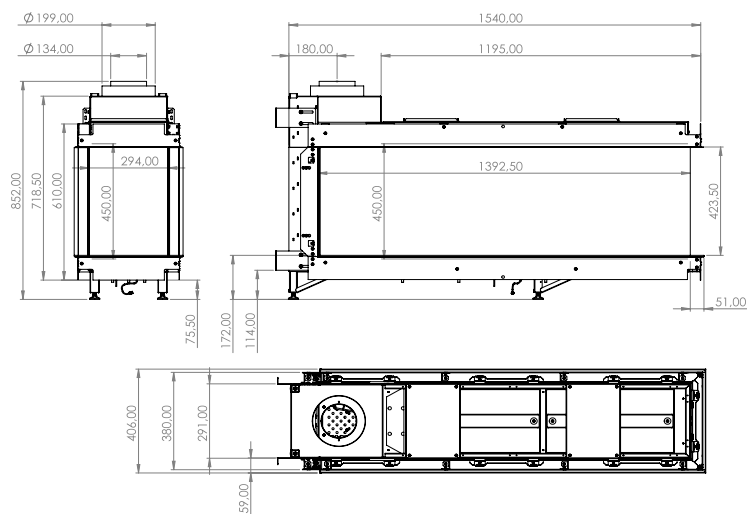

Quad burner

Natural gas G25 (min-max): 2,2 - 12,9 kW

Natural gas G20 (min-max): 2,2 - 12,9 kW

Propane G31 (min-max): 2,2 - 13,3 kW

Return: 90%

Black steel: Standard
Black glass: Optional
Roof tile motif: -

E-Save: Standard
ProControl: Optional
Powerfan: Optional
AR-glass: Optional

A