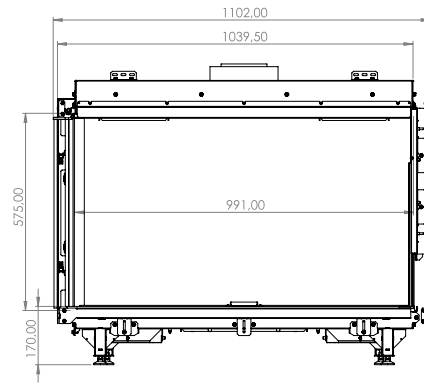

Real flame burner

Natural gas G25 (min-max): 2,9 - 11,7 kW

Natural gas G20 (min-max): 2,7 - 10,9 kW

Propane G31 (min-max): 2,9 - 11,5 kW

Return: 89%

Black steel: Standard

Black glass: Optional

Roof tile motif: -

E-Save: Standard

ProControl: Optional

Powerfan: Optional

AR-glass: Optional