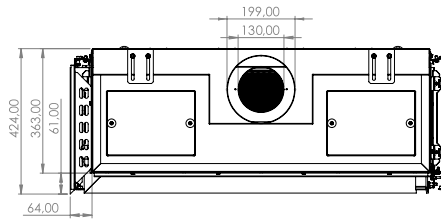

Real flame burner

Natural gas G25 (min-max): 2,9 - 11,7 kW

Natural gas G20 (min-max): 2,7 - 10,9 kW

Propane G31 (min-max): 2,9 - 11,5 kW

Return: 89%

Black steel: Standard

Black glass: Optional

Roof tile motif: -

E-Save: Standard

ProControl: Optional

Powerfan: Optional

AR-glass: Optional