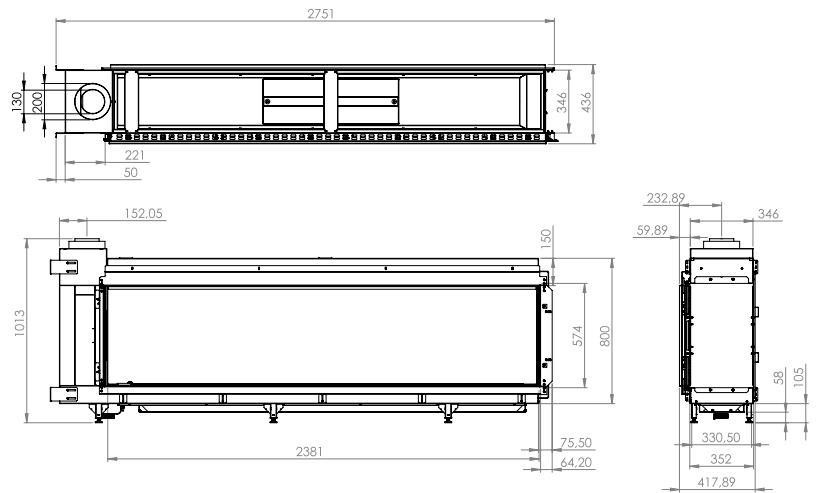

Multi burner

Natural gas G25 (min-max): 3,5 - 17,6 kW

Natural gas G20 (min-max): 3,5 - 17,6 kW

Propane G31 (min-max): 6,3 - 19,0 kW

Return: 89%

Black steel: Standard
Black glass: Optional
Roof tile motif: -

E-Save: Standard
ProControl: Optional
Powerfan: Optional
AR-glass: -

A