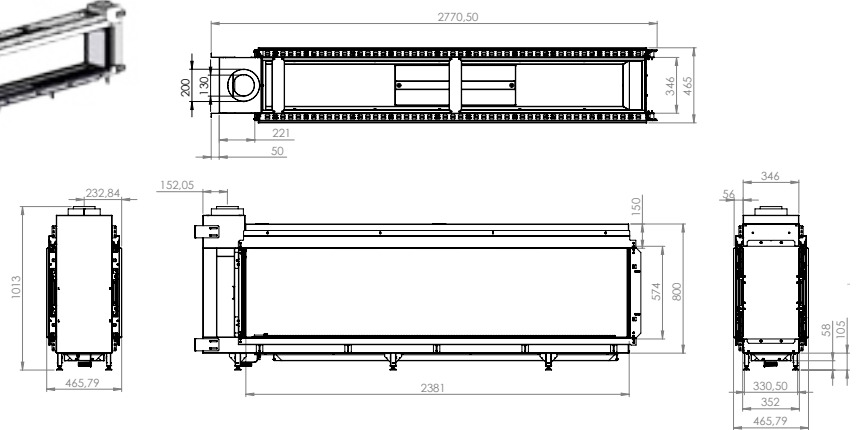

Multi burner

Natural gas G25 (min-max): 3,5 - 17,6 kW

Natural gas G20 (min-max): 3,5 - 17,6 kW

Propane G31 (min-max): 6,3 - 19,0 kW

Return: 89%

Black steel: Standard
Black glass: Optional
Roof tile motif: -

E-Save: Standard
ProControl: Optional
Powerfan: Optional
AR-glass: -