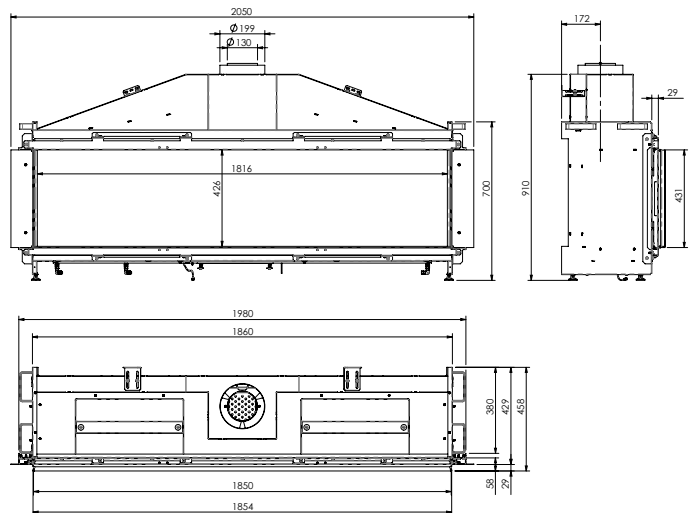

Multi burner

Natural gas G25 (min-max): 3,6 - 10,8 kW

Natural gas G20 (min-max): 3,2 - 16,1 kW

Propane G31 (min-max): 2,7 - 13,7 kW

Return: 90%

Black steel: Standard
Black glass: Optional
Roof tile motif: -

E-Save: Standard
ProControl: Optional
Powerfan: Optional
AR-glass: Optional