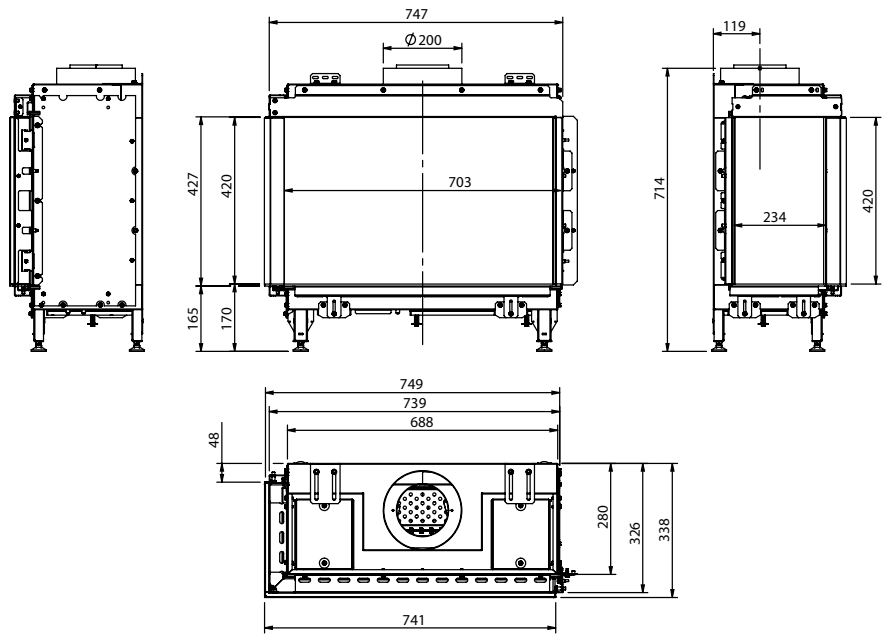

Real flame burner

Natural gas G25 (min-max): 2,9 - 8,7 kW

Natural gas G20 (min-max): 2,6 - 7,6 kW

Propane G31 (min-max): 2,0 - 5,9 kW

Return: 88%

Black steel: Standard

Black glass: Optional

Roof tile motif: -

E-Save: Standard

ProControl: Optional

Powerfan: Optional

AR-glass: Optional