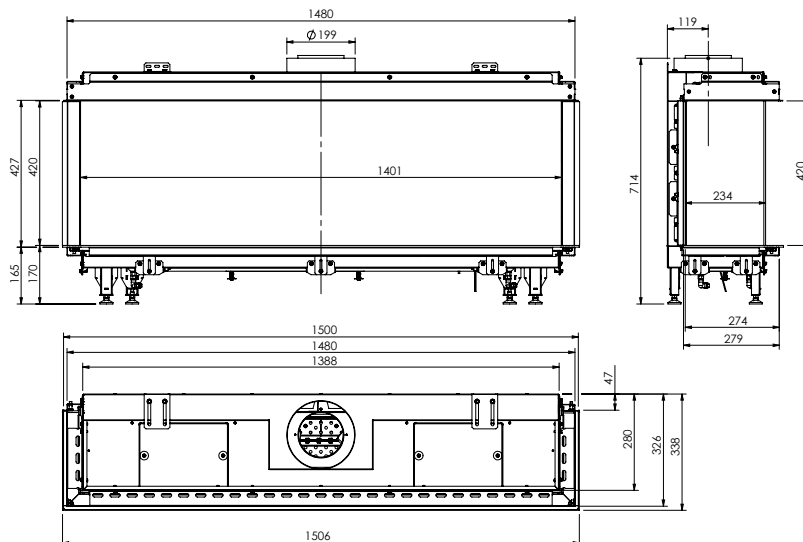

Quad burner

Natural gas G25 (min-max): 2,2 - 12,9 kW

Natural gas G20 (min-max): 2,2 - 12,9 kW

Propan G31 (min-max): 2,2 - 13,3 kW

Rendement: 90%

Black steel: Standard

Black glass: Optional

Roof tile motif: -

E-Save: Standard

ProControl: Optional

Powerfan: Optional

AR-glass: Optional

A