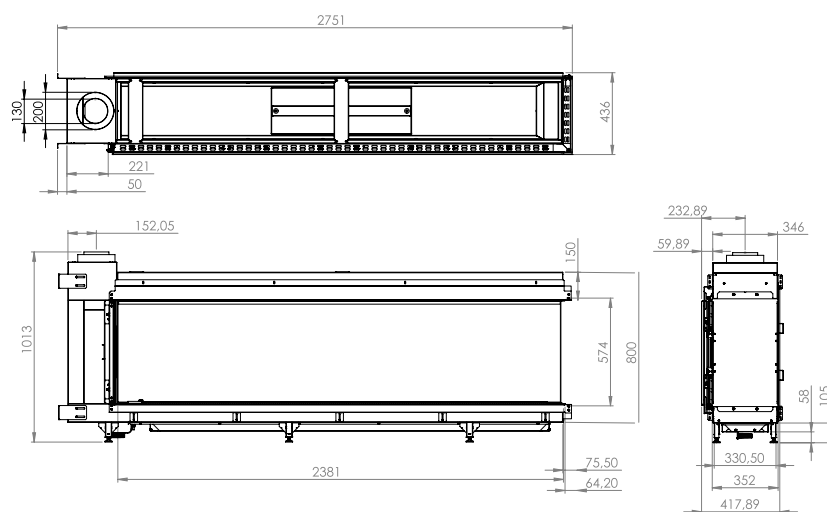

Multi burner

Natural gas G25 (min-max): 3,5 - 17,6 kW

Natural gas G20 (min-max): 3,5 - 17,6 kW

Propane G31 (min-max): 6,3 - 19,0 kW

Return: 89%

Black steel: Standard

Black glass: Optional

Roof tile motif: -

E-Save: Standard

ProControl: Optional

Powerfan: Optional

AR-glass: -

A